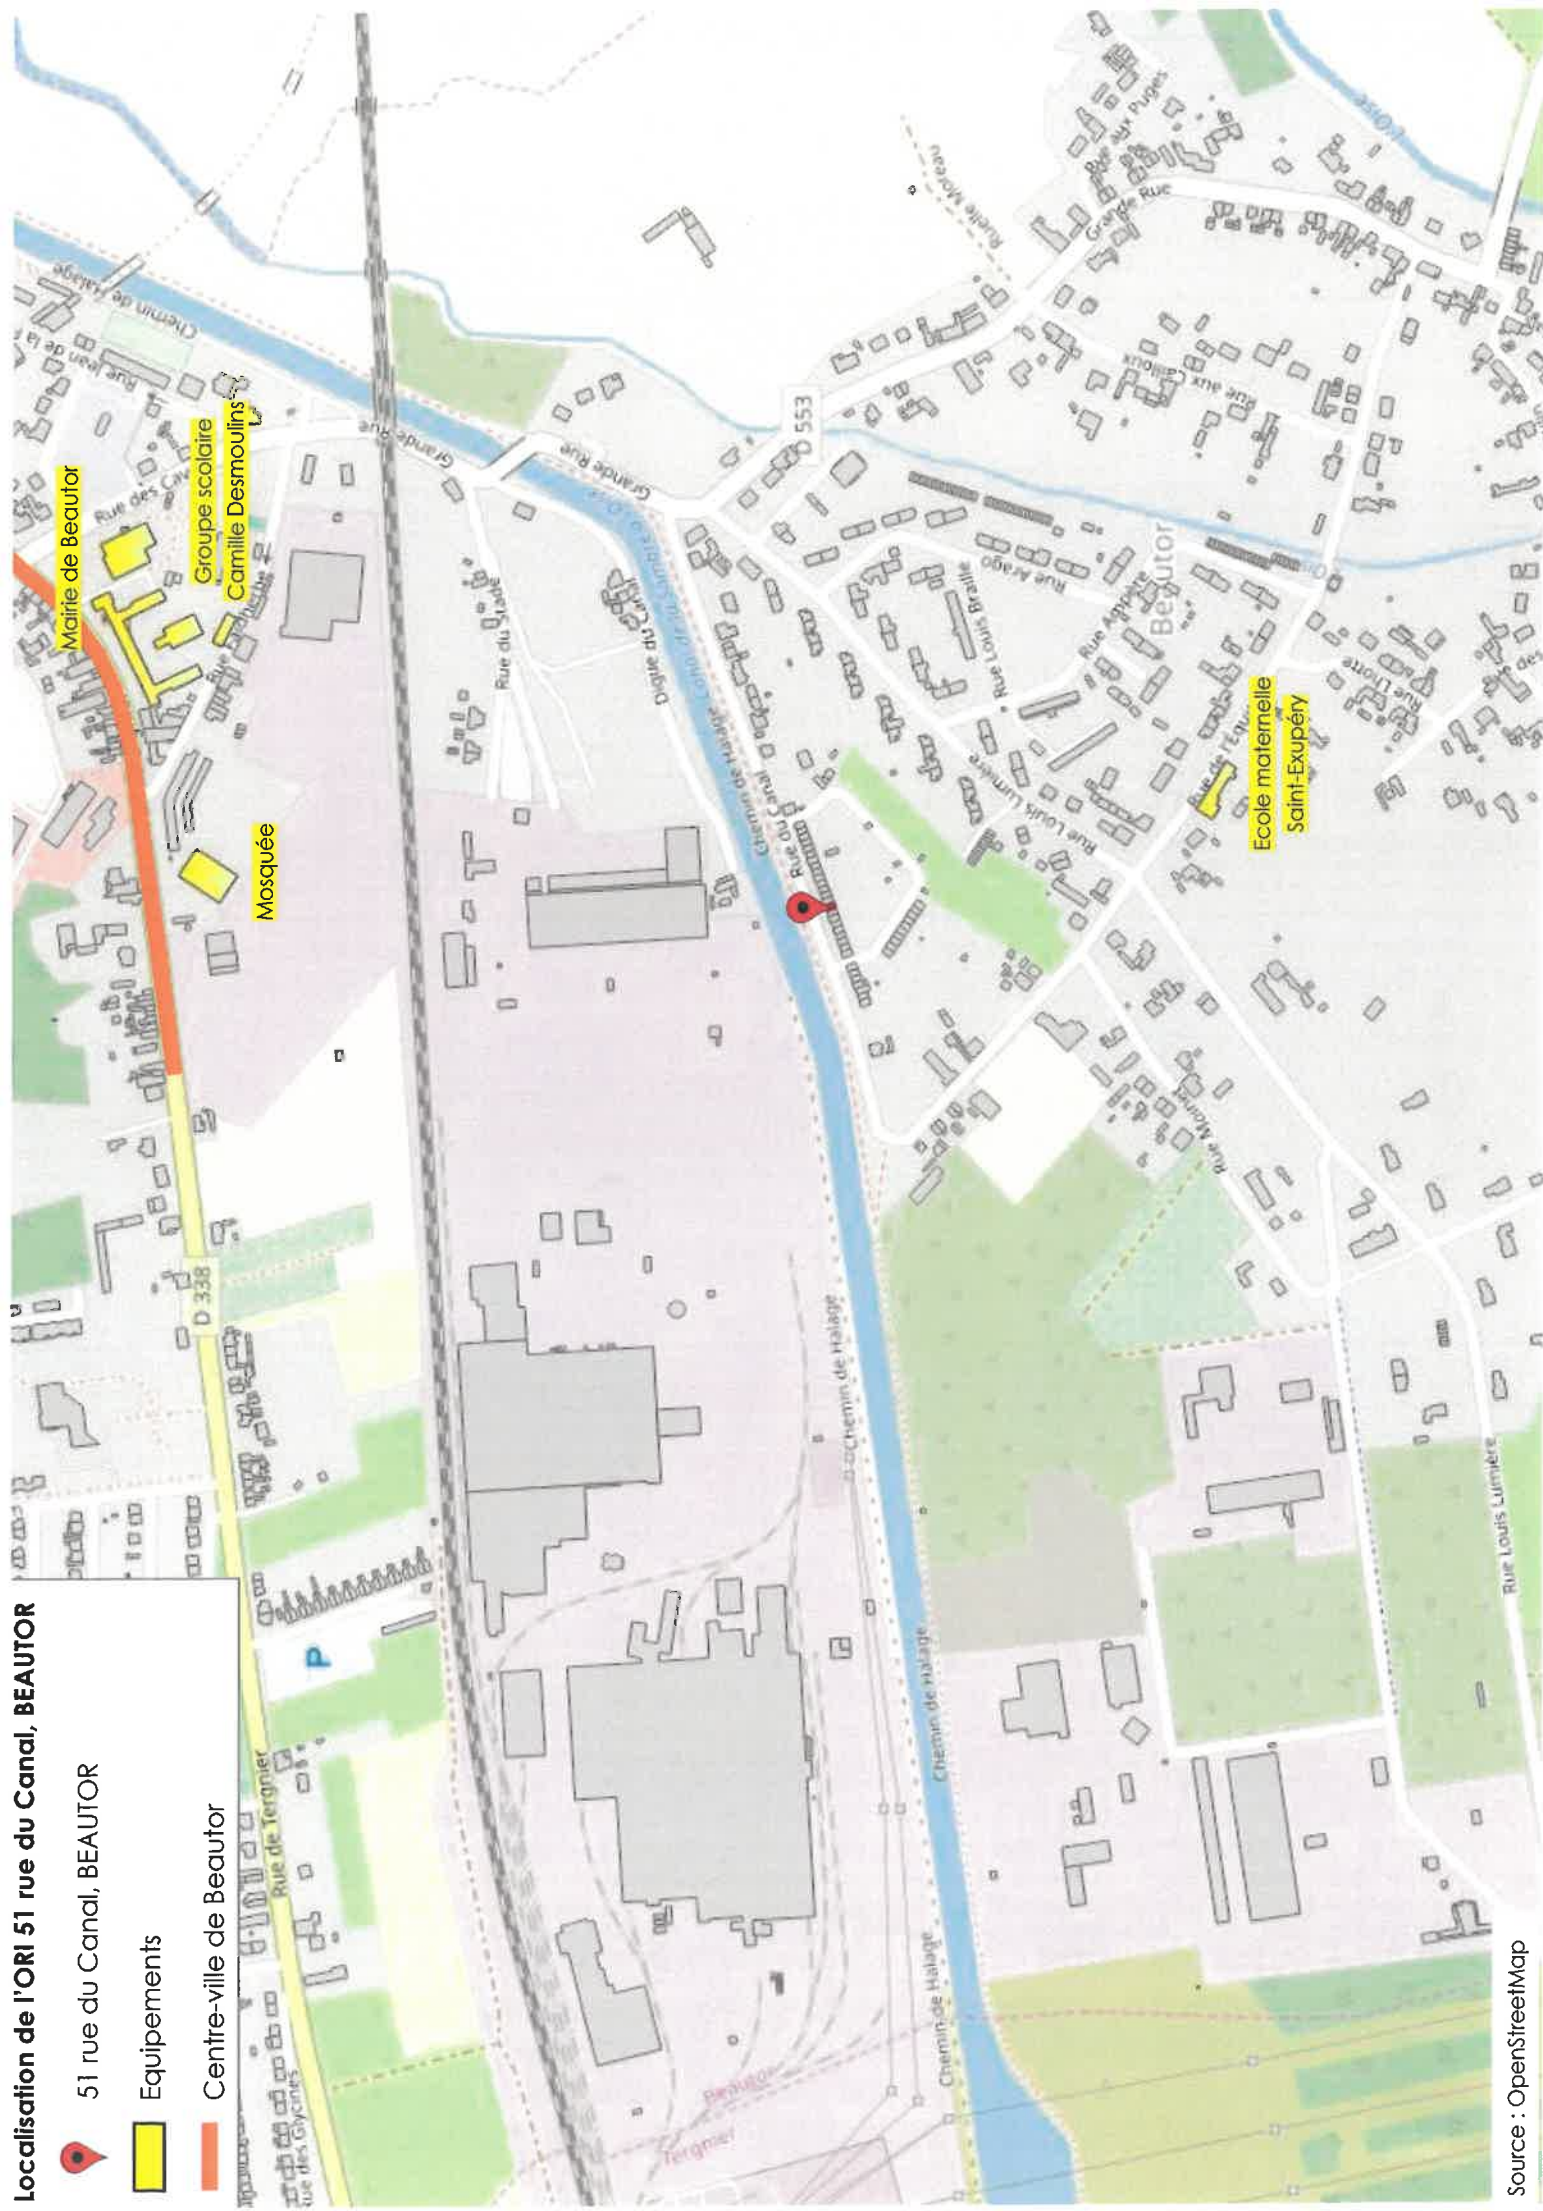

Plan de situation parcellaire par rapport à la Cité du Canal

51 rue du Canal

Localisation de l'ORI 51 rue du Canal, BEAUTOR

-  51 rue du Canal, BEAUTOR
-  Equipements
-  Centre-ville de Beautor

Département :
AISNE

Commune :
BEAUTOR

Section : AL
Feuille : 000 AL 01

Échelle d'origine : 1/1000
Échelle d'édition : 1/1000

Date d'édition : 17/12/2019
(fuseau horaire de Paris)

Coordonnées en projection : RGF93CC49
©2017 Ministère de l'Action et des
Comptes publics

Cet extrait de plan vous est délivré par :

cadastre.gouv.fr

Informations littérales relatives à 1 parcelle sur la commune : BEAUTOR (02).

Références de la parcelle 000 AL 143

Référence cadastrale de la parcelle

000 AL 143

Contenance cadastrale

360 mètres carrés

Adresse

**51 RUE DU CANAL
02800 BEAUTOR**