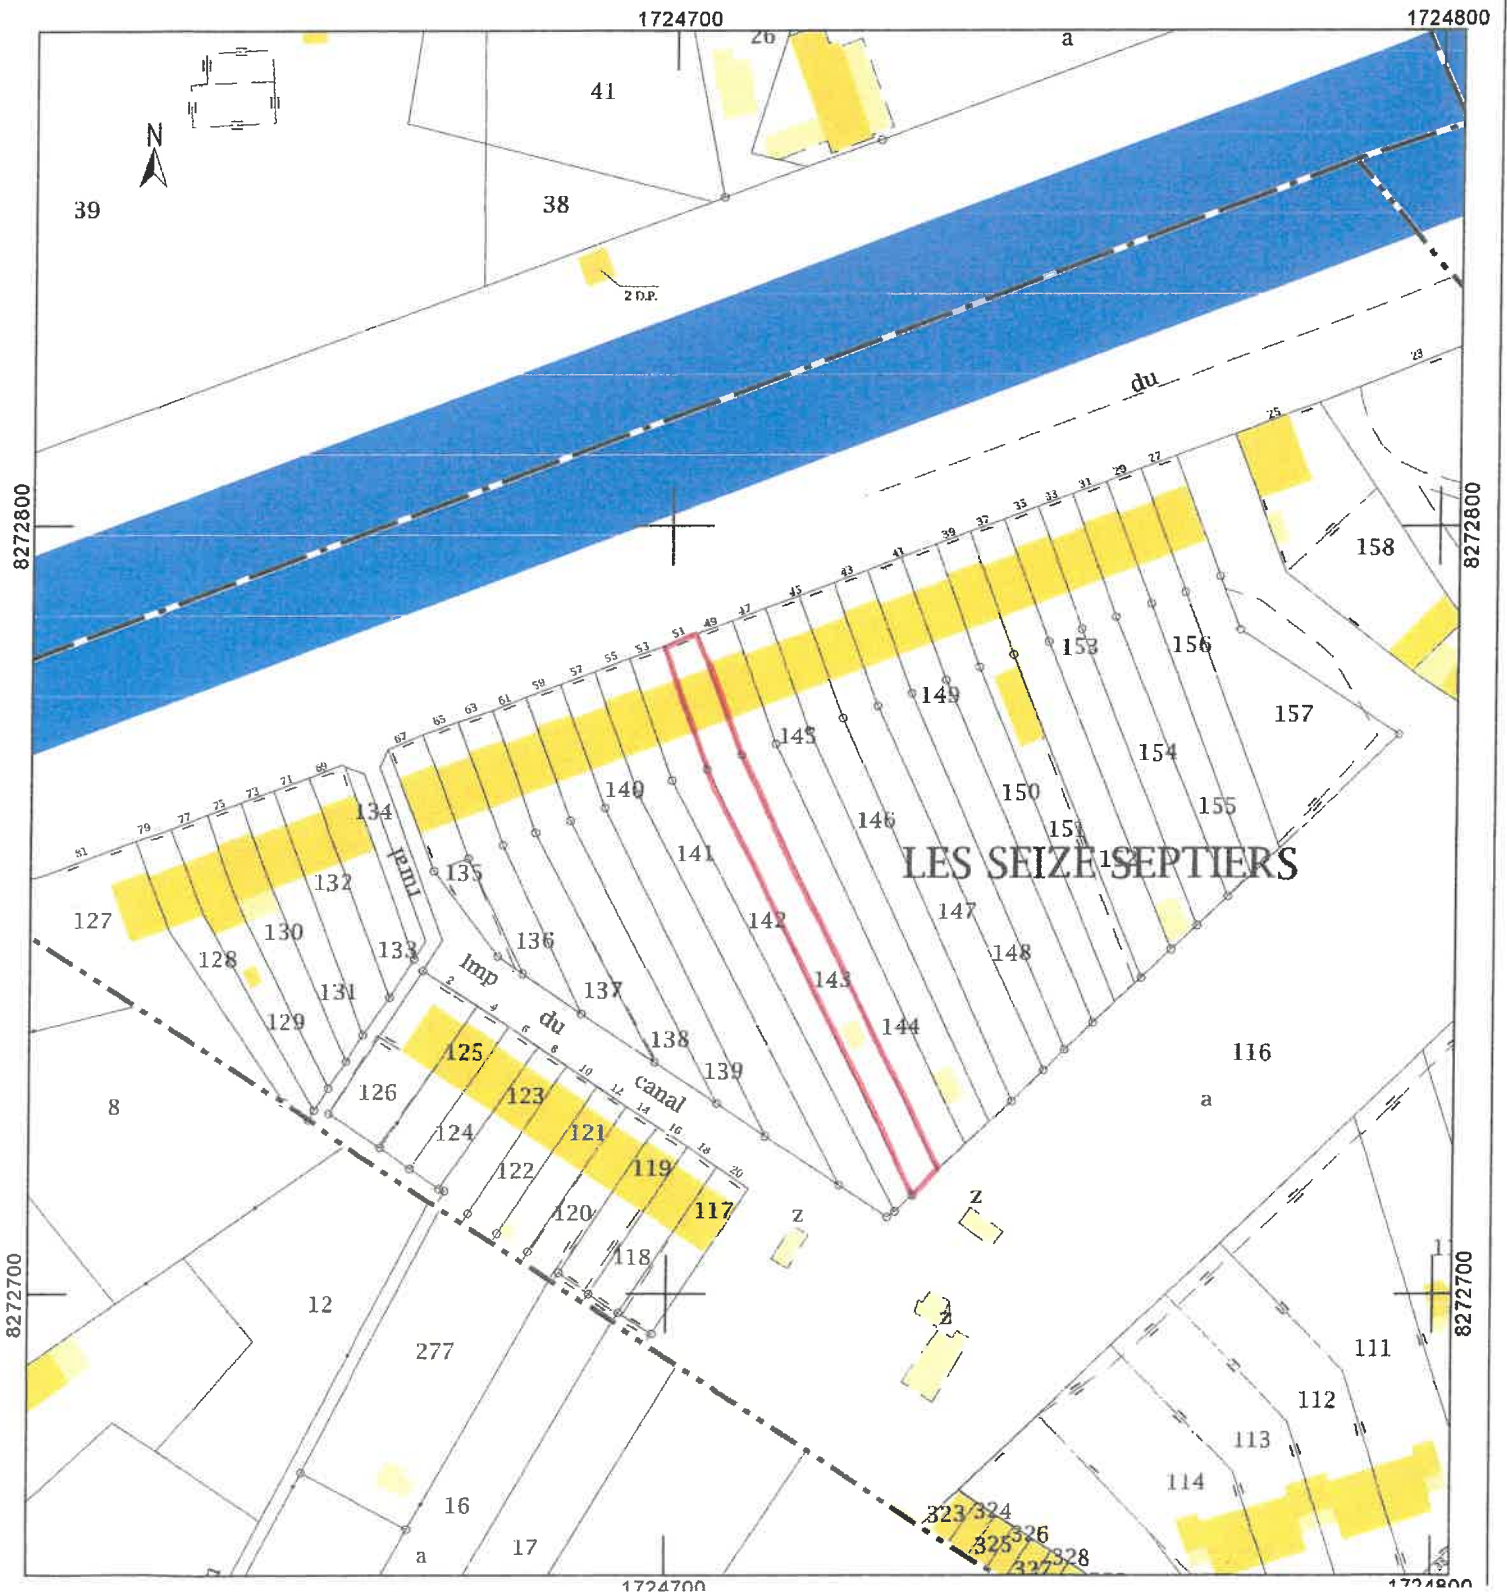

Plan de situation parcellaire par rapport à la Cité du Canal

51 rue du Canal

Localisation de l'ORI 51 rue du Canal, BEAUTOR

-  51 rue du Canal, BEAUTOR
-  Equipements
-  Centre-ville de Beautor

Département :
AISNE

Commune :
BEAUTOR

Section : AL
Feuille : 000 AL 01

Échelle d'origine : 1/1000
Échelle d'édition : 1/1000

Date d'édition : 17/12/2019
(fuseau horaire de Paris)

Coordonnées en projection : RGF93CC49
©2017 Ministère de l'Action et des
Comptes publics

Cet extrait de plan vous est délivré par :

cadastre.gouv.fr

Informations littérales relatives à 1 parcelle sur la commune : BEAUTOR (02).

Références de la parcelle 000 AL 143

Référence cadastrale de la parcelle

000 AL 143

Contenance cadastrale

360 mètres carrés

Adresse

**51 RUE DU CANAL
02800 BEAUTOR**